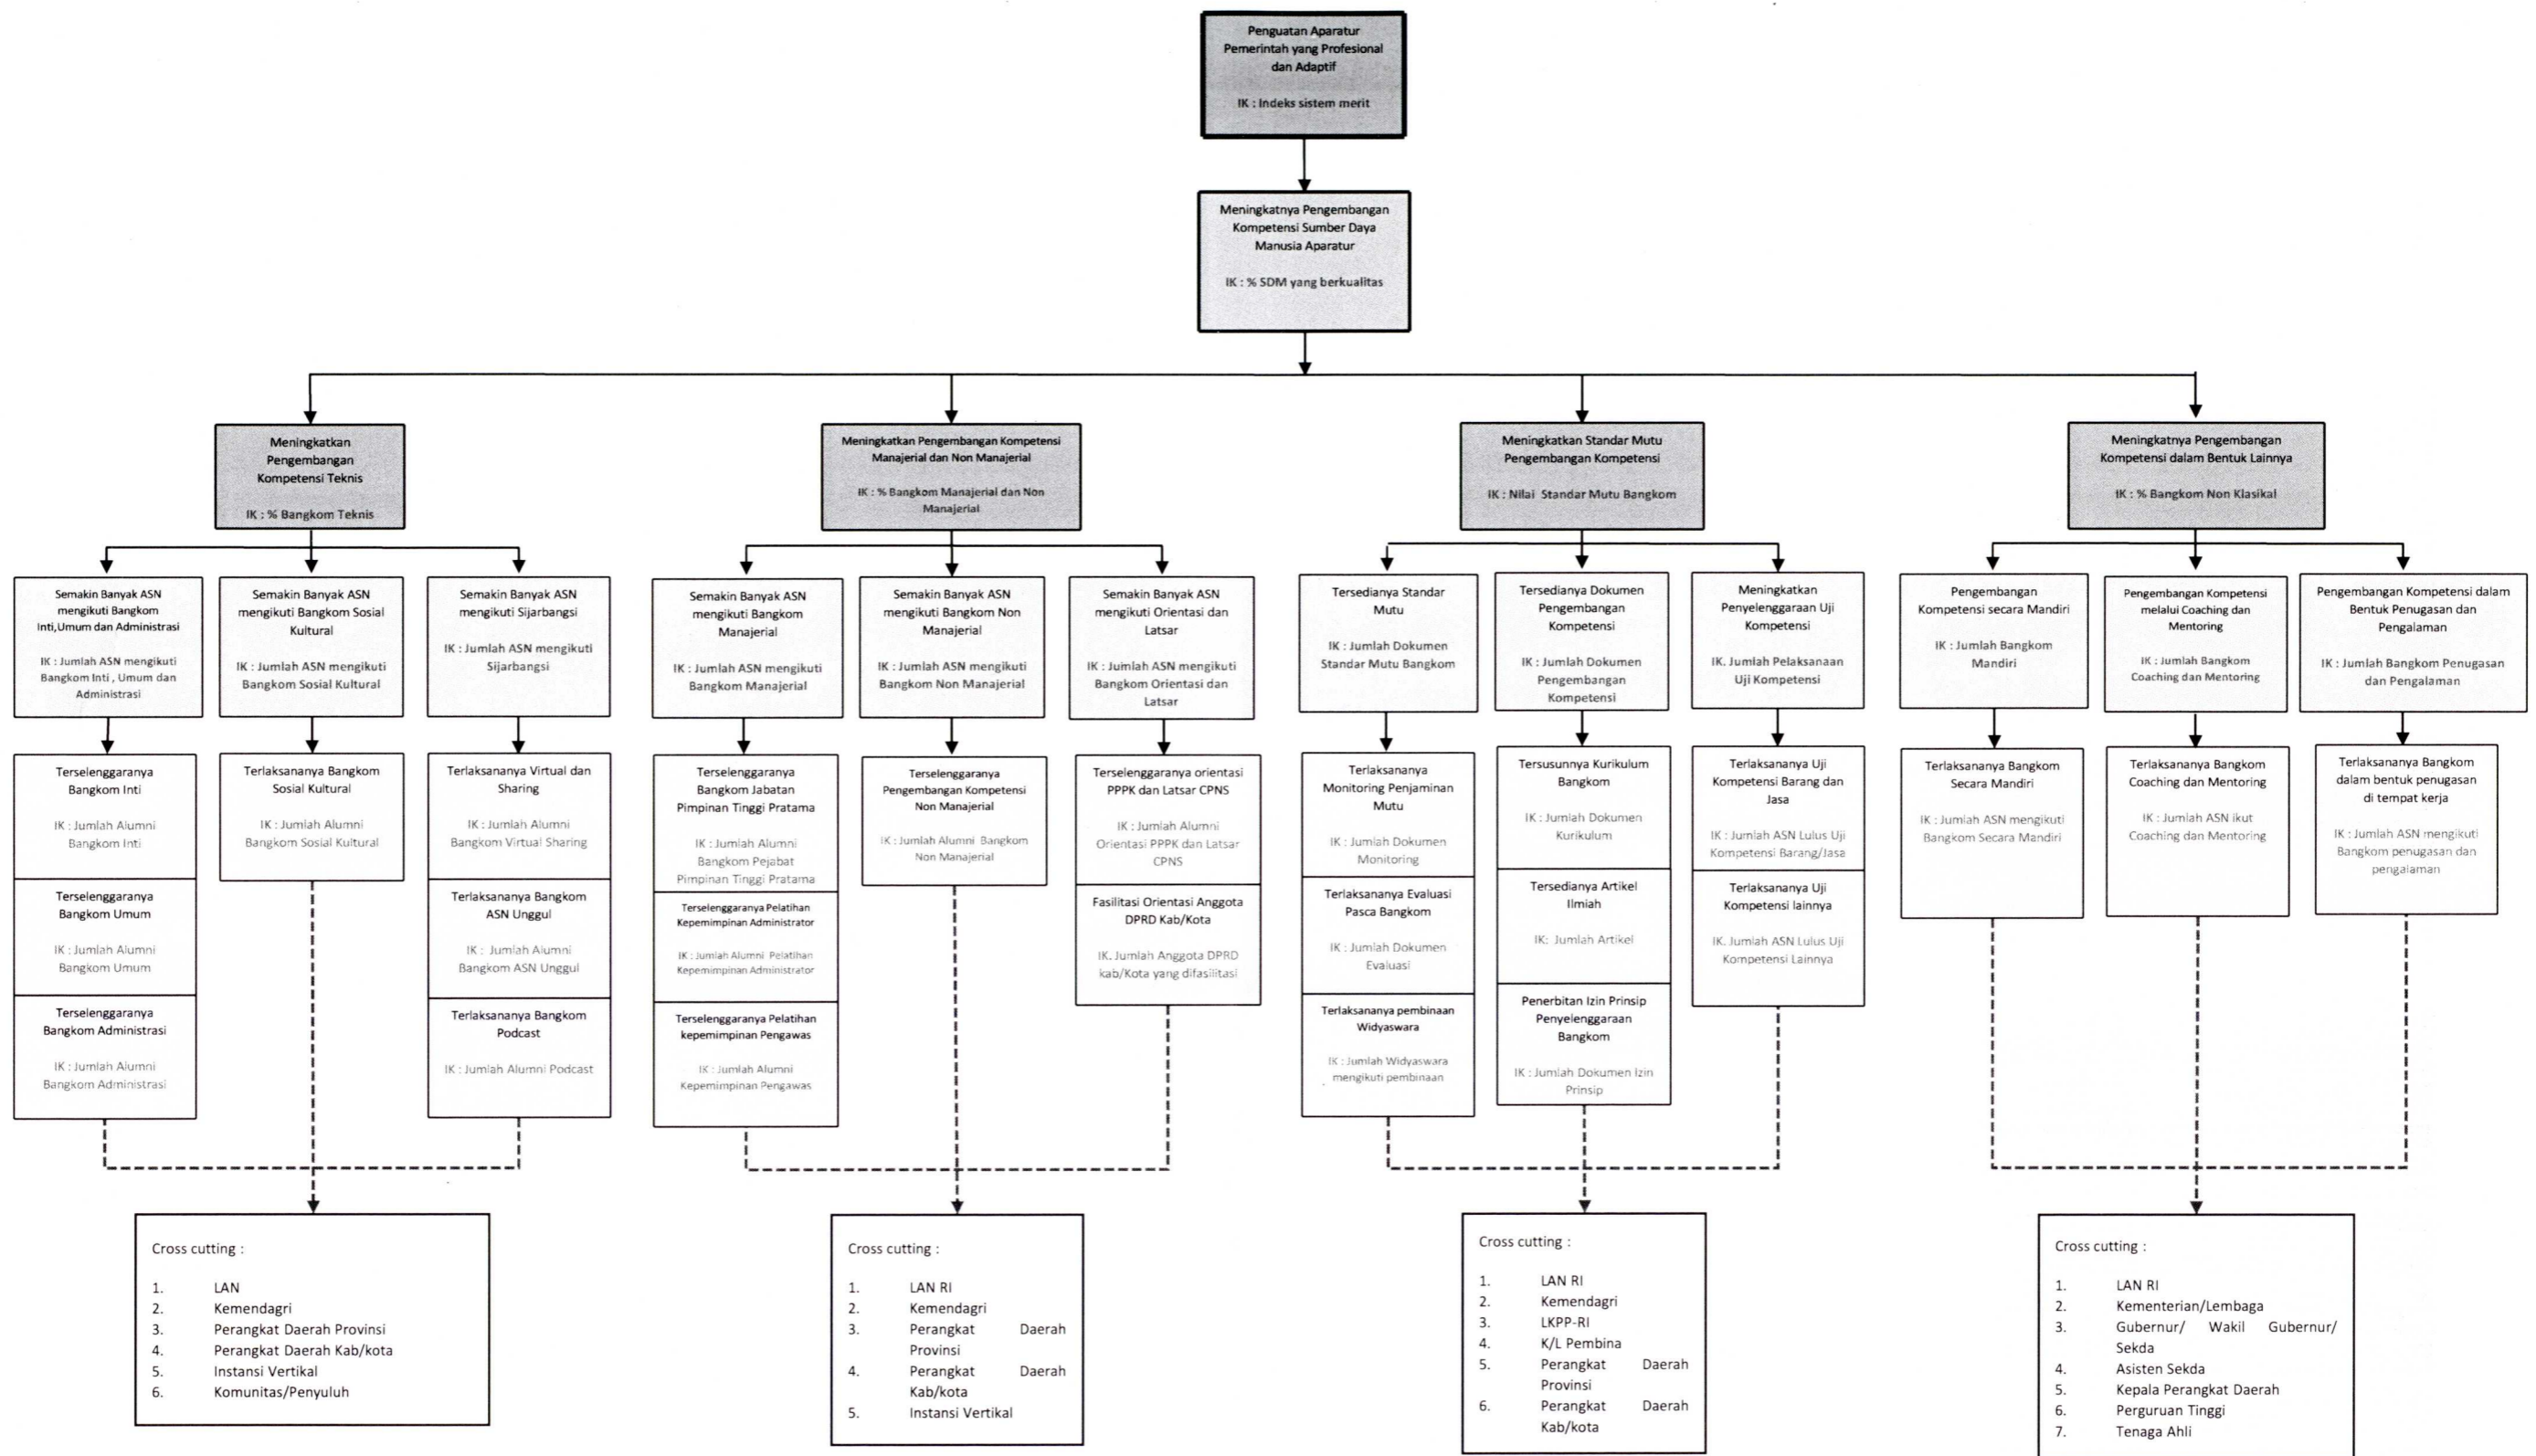

POHON KINERJA
BADAN PENGEMBANGAN SUMBER DAYA MANUSIA PROVINSI KALBAR

TUJUAN OPD

SASARAN OPD

SASARAN PROGRAM

SASARAN KEGIATAN

SASARAN SUB KEGIATAN

Kepala Badan Pengembangan Sumber Daya Manusia
Provinsi Kalimantan Barat

MARJANI, SE, M.Si
NIP. 19660302 198703 01 012